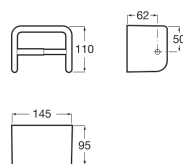

ONDA

Toiletrulleholder med dæksel

MÅL

Bredde	145 mm
Dybde	110 mm
Højde	95 mm

FARVE OG FINISH

00 White

TEKNISKE TEGNINGER

EGENSKABER

Finish: Hvid

Fæstningsæt: Medfølger

Installationsmuligheder: Kun skruer

Installationstype: Vægmonteret

Maksimal vægt understøttet (kg): 5

Materiale: Sanitetsporcelæn

Med låg

Onda